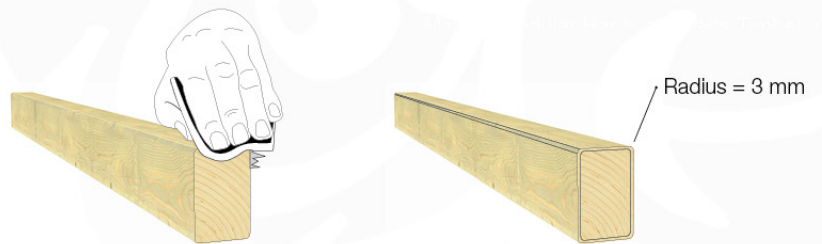

L	
A220	219cm - 220cm	4 x
-	-	-
C130 C74	129cm - 130cm 73cm - 74cm	2 x 8 x
D74 D65 D60	73cm - 74cm 64cm - 65cm 59cm - 60cm	8 x 8 x 10 x

output: 06/11/20