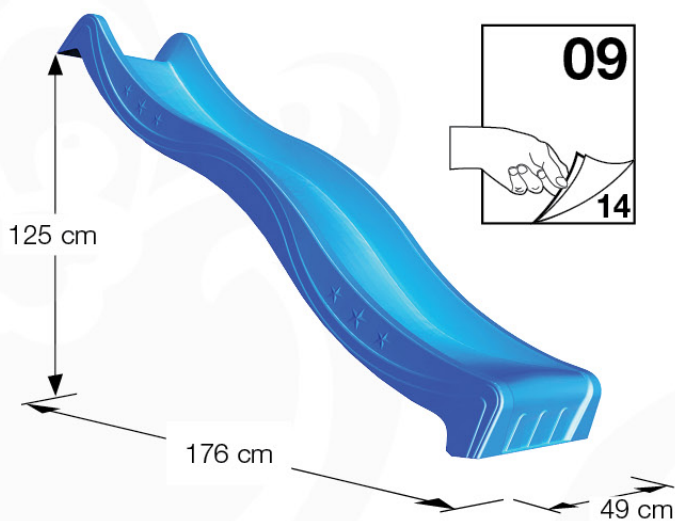

08 Add-on

Wavy Star Slide XL

- 324_100 Yellow
- 324_200 Blue
- 324_300 Green
- 324_400 Red
- 324_500 Fuchsia
- 324_600 Dark Green