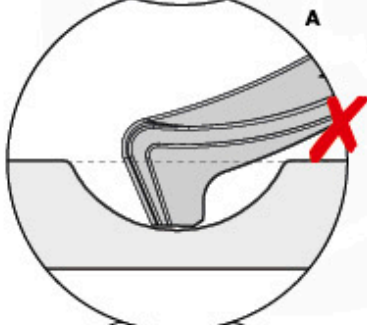

21a Add-on

Wavy Star Slide XXL

- 334_100 Yellow
- 334_200 Blue
- 334_300 Green
- 334_400 Red
- 334_500 Fuchsia
- 334_600 Dark Green

21b Add-on

Fireman's Pole

201_275

22