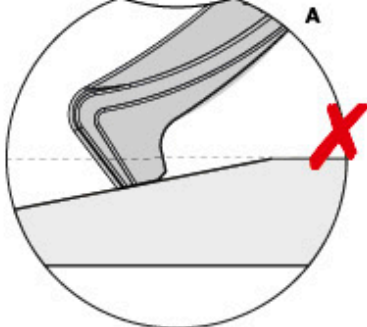

21a Add-on

Wavy Star Slide XXL

- 334_100 Yellow
- 334_200 Blue
- 334_300 Green
- 334_400 Red
- 334_500 Fuchsia
- 334_600 Dark Green

21b Add-on

Fireman's Pole

201_275

22