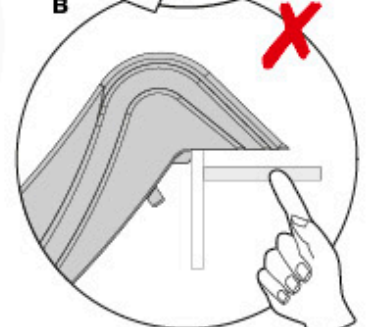

21a Add-on

Wavy Star Slide XXL

- 334_100 Yellow
- 334_200 Blue
- 334_300 Green
- 334_400 Red
- 334_500 Fuchsia
- 334_600 Dark Green

21b Add-on

Fireman's Pole

201_275

22