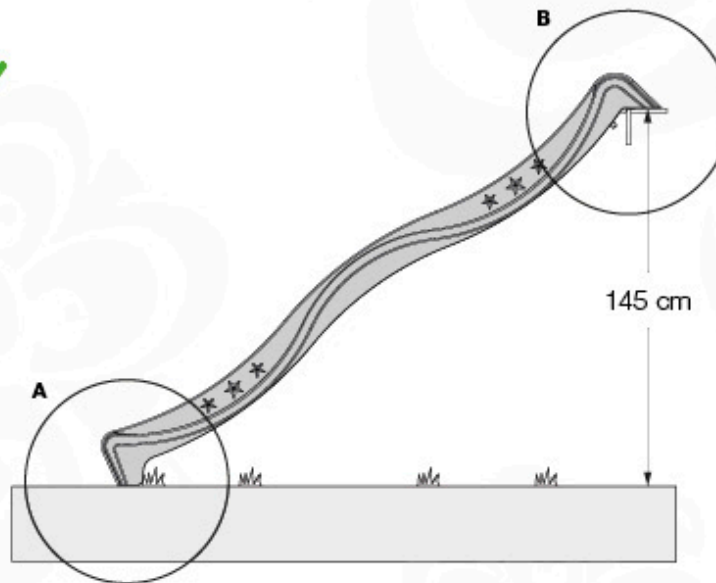

21a Add-on

Wavy Star Slide XXL

- 334_100 Yellow
- 334_200 Blue
- 334_300 Green
- 334_400 Red
- 334_500 Fuchsia
- 334_600 Dark Green

21b Add-on

Fireman's Pole

201_275

22