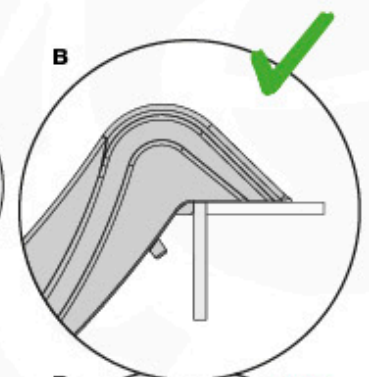

21a Add-on

Wavy Star Slide XXL

- 334_100 Yellow
- 334_200 Blue
- 334_300 Green
- 334_400 Red
- 334_500 Fuchsia
- 334_600 Dark Green

21b Add-on

Fireman's Pole

201_275

22