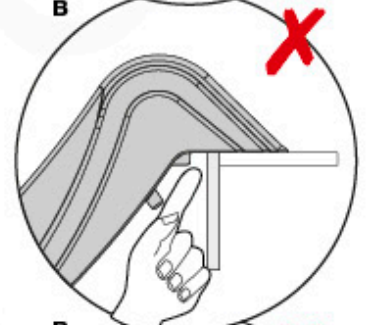

21a Add-on

Wavy Star Slide XXL

- 334_100 Yellow
- 334_200 Blue
- 334_300 Green
- 334_400 Red
- 334_500 Fuchsia
- 334_600 Dark Green

21b Add-on

Fireman's Pole

201_275

22