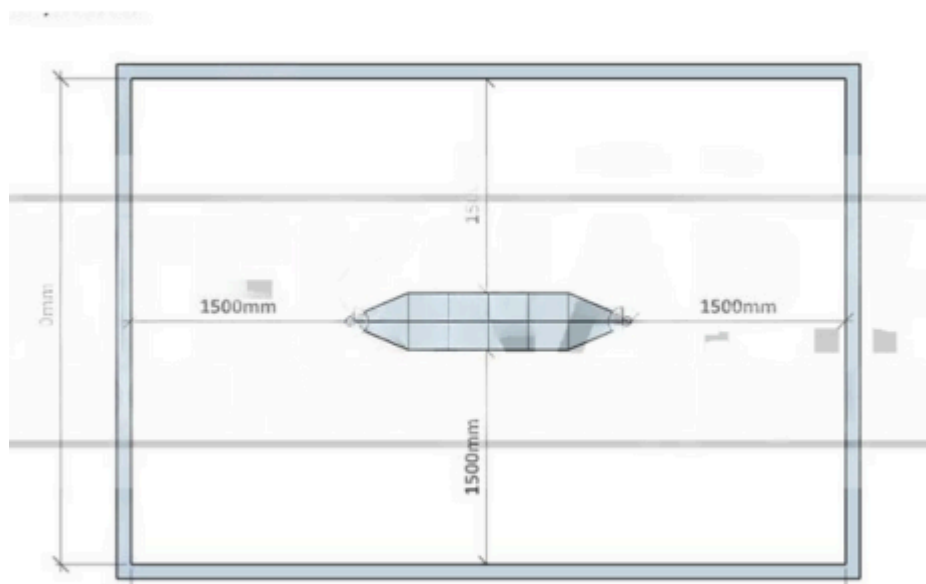

Informații pentru clienți

Joc de echilibru - scara

Ghid de instalare:

Face parte din familia produselor Floarea soarelui.

Un joc de dezvoltare a echilibrului, oferă posibilitate de aventură copiilor.

Folosirea ei ajuta la întărirea musculaturii a braţelor şi a capacităţii de echilibru.

Se recomandă copiilor din gradiniţă şi pentru preşcolari.

Cadrul este din oţel tubular vopsit în câmp electrostatic, colorat la fel ca şi baza care se poate betona.

Capîaul coloanelor colorate sunt ornate cu flori în forma de floarea soarelui, floare care este şi denumirea acestei familii.

Produsul este oferit complet, cum se vede în imagine, cu trepte şi plasă cu corzi din oţel rezistent.

Suprafaţă de cădere:

Schemă de fundație: