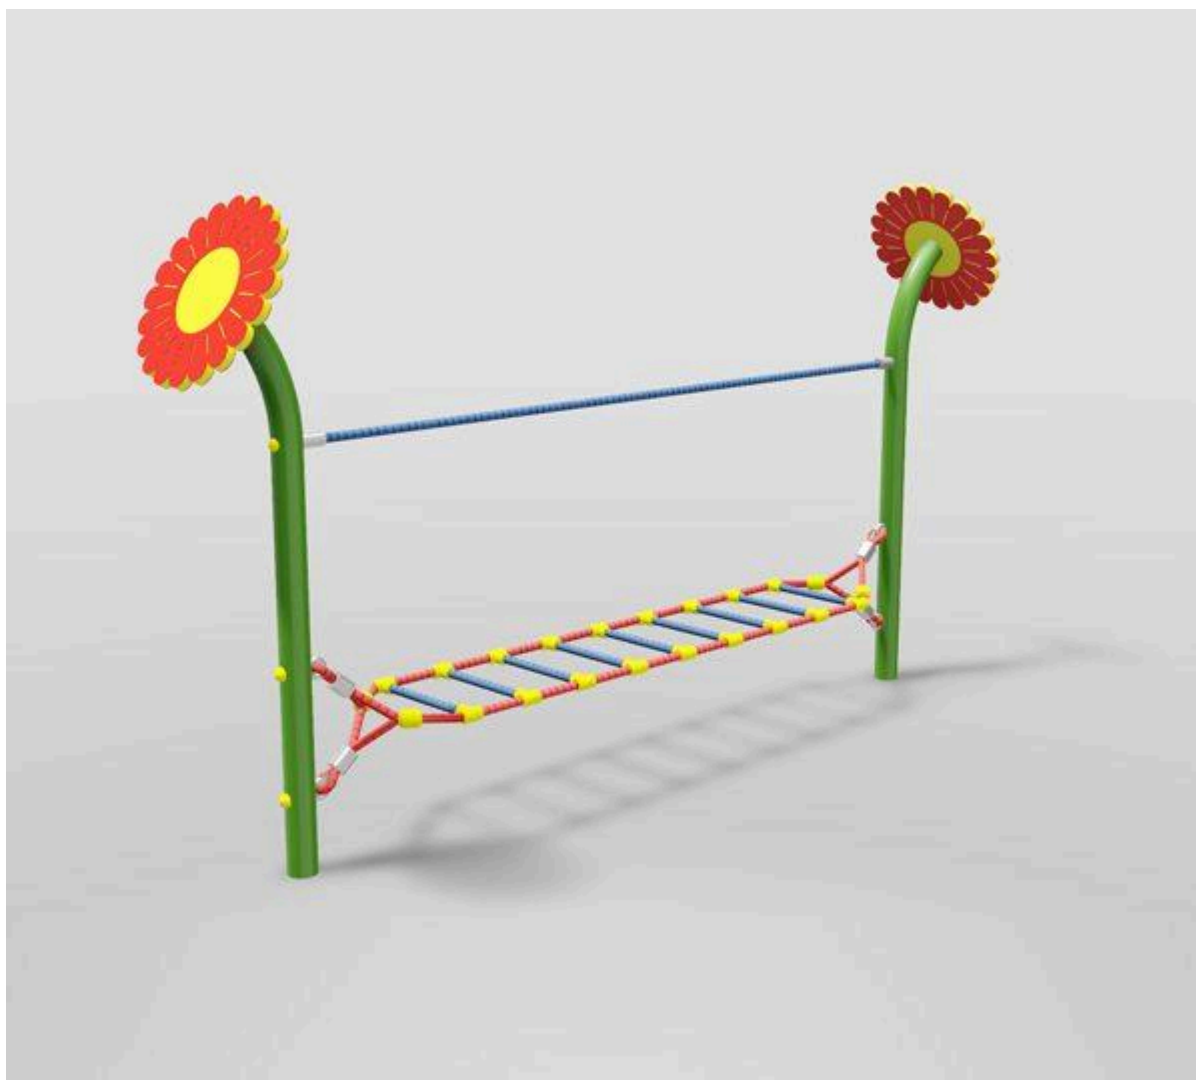

Informații pentru clienți

Joc de echilibru - scara

Ghid de instalare:

Face parte din familia produselor Floarea soarelui.

Un joc de dezvoltare a echilibrului, oferă posibilitate de aventură copiilor.

Folosirea ei ajuta la întărirea musculaturii a braţelor şi a capacităţii de echilibru.

Se recomandă copiilor din gradiniţă şi pentru preşcolari.

Cadrul este din oţel tubular vopsit în câmp electrostatic, colorat la fel ca şi baza care se poate betona.

Capîaul coloanelor colorate sunt ornate cu flori în forma de floarea soarelui, floare care este şi denumirea acestei familii.

Produsul este oferit complet, cum se vede în imagine, cu trepte şi plasă cu corzi din oţel rezistent.

Suprafaţă de cădere:

Schemă de fundație: